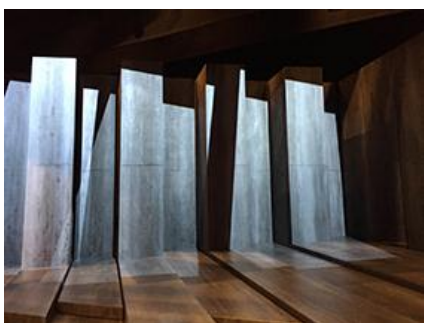

Œuvres hors catégorie

Scénographie de Samson et Dalila, Opéra de Montréal

Anick La Bissonnière
Client : Opéra de Montréal

Crédit photo : Anick La Bissonnière